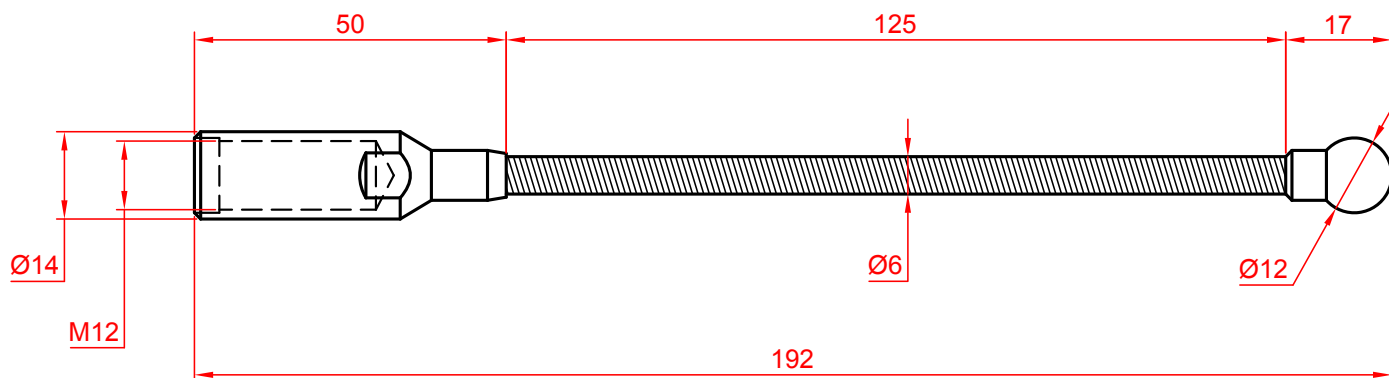

CARACTERÍSTICAS TÉCNICAS / TECHNICAL FEATURES

4.1004.000

Cabeza Guía Flexible Ø14 - M12 / Ø4 - M12 Flexible Guide head

Peso / Weight : 56 g.