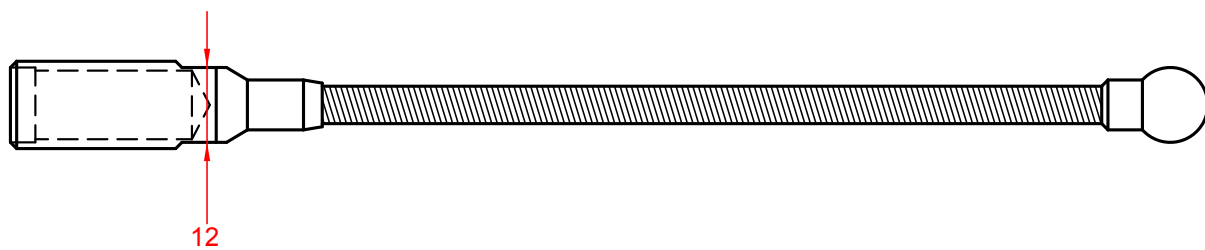

CARACTERÍSTICAS TÉCNICAS / TECHNICAL FEATURES

4.1004.000

Cabeza Guía Flexible Ø14 - M12 / Ø4 - M12 Flexible Guide head

Peso / Weight : 56 g.