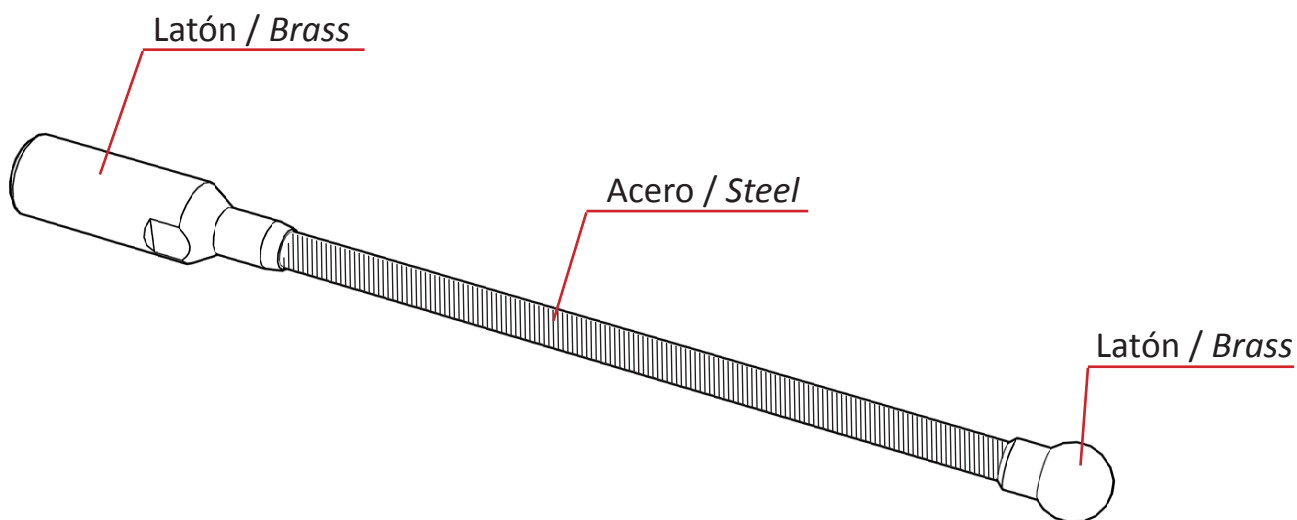

CARACTERÍSTICAS TÉCNICAS / TECHNICAL FEATURES

4.1004.000

Cabeza Guía Flexible Ø14 - M12 / Ø4 - M12 Flexible Guide head

Peso / Weight : 56 g.