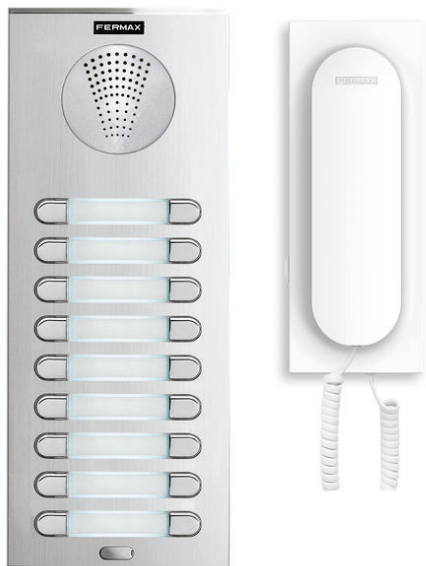

Código de producto

F04874

KIT PORTERO CITY 4+N 18L

Referencia

4874

EAN

8424299048741

Descripción

Kit PORTERO 18 viviendas.

- Instalación: 4+N (1 hilo por vivienda).
- Los kits de portero para edificios incluyen todo el material necesario para una instalación completa y un funcionamiento inmediato: placa de calle y caja de empotrar, alimentador DIN 12Vac/1A (ref.4802) y 18 teléfonos LOFT.

Detalles Técnicos Adicionales

Incluye

- 4857. Placa CITYLINE 4+N 7AP209 y caja empotrar
 - (Caja de empotrar incluida ref.8857).
 - Placa de calle S7: 130(H)x341(V)mm.
 - Caja de empotrar S7: 115(H)x328(V)x45(P)mm.
- 3426. Teléfono VEO 4+N (18 uds).
- 4802. Alimentador 12Vac/1A. DIN4.