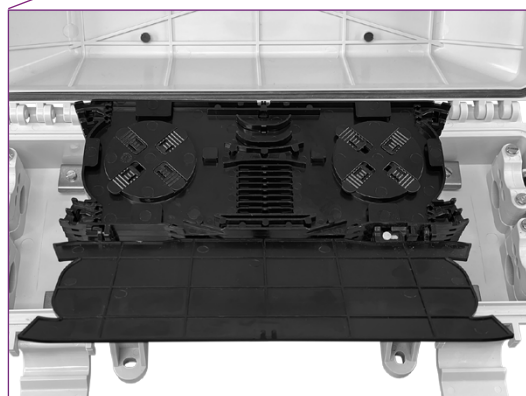

**EL-4128-MC****Mini encapsulado IP65 para empalme y segregación de fibra óptica
4 puertos - 64/128 fusiones****KEYNET[®]**
systems**Descriptivo**

Encapsulado en línea para empalme y segregación de fibra óptica con capacidad para 64/128 fusiones dispuestas en 8 bandejas.
Sus 4 puertos cierran mediante grommets disponibles en diversas opciones de número y diámetro de los cables.
Dispone de amplio espacio en la base para la gestión de las fibras tanto en paso como segregadas.

Uso recomendado y prestaciones destacables

Indicado para instalación en arqueta, pared y sobre fiador de tendido aéreo.
Construcción robusta con grado de protección IP65 y excelentes acabados para instalación en condiciones ambientales extremas.
Piezas metálicas de acero inoxidable incluida tornillería que incorpora un sistema de retención para impedir su pérdida accidental.

1 ud

Plantilla medida puertos

1 ud

Cinta aislante

1 ud

Imágenes adicionales

Detalle interior bandejas

Detalle entrada cables