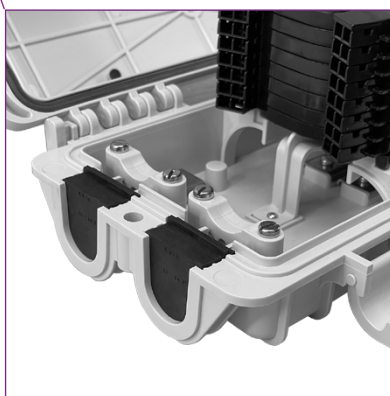

**EL-4128-MC****Mini encapsulado IP65 para empalme y segregación de fibra óptica
4 puertos - 64/128 fusiones****KEYNET[®]**
systems**Descriptivo**

Encapsulado en línea para empalme y segregación de fibra óptica con capacidad para 64/128 fusiones dispuestas en 8 bandejas.
Sus 4 puertos cierran mediante grommets disponibles en diversas opciones de número y diámetro de los cables.
Dispone de amplio espacio en la base para la gestión de las fibras tanto en paso como segregadas.

Grommets para puertos de entrada / salida

		Montados	Accesorios incluidos
Forma			
Número y sección cables	ø mm	1 x ø15 + 2 x ø7	1 x ø20 + 2 x ø5
Tamaño grommet	mm	35 x 35 x 16	35 x 35 x 16
Cantidad grommets incluidos	uds	4	2

1 ud

Plantilla medida puertos

1 ud

Cinta aislante

1 ud

Imágenes adicionales

Detalle interior bandejas

Detalle entrada cables