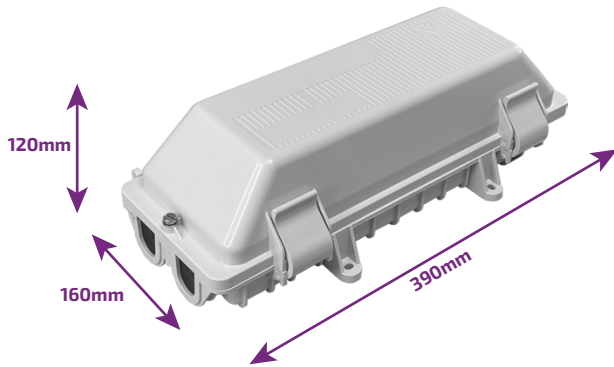

**EL-4128-MC****Mini encapsulado IP65 para empalme y segregación de fibra óptica
4 puertos - 64/128 fusiones****KEYNET[®]**
systems**Descriptivo**

Encapsulado en línea para empalme y segregación de fibra óptica con capacidad para 64/128 fusiones dispuestas en 8 bandejas.
Sus 4 puertos cierran mediante grommets disponibles en diversas opciones de número y diámetro de los cables.
Dispone de amplio espacio en la base para la gestión de las fibras tanto en paso como segregadas.

Uso recomendado y prestaciones destacables

Indicado para instalación en arqueta, pared y sobre fiador de tendido aéreo.
Construcción robusta con grado de protección IP65 y excelentes acabados para instalación en condiciones ambientales extremas.
Piezas metálicas de acero inoxidable incluida tornillería que incorpora un sistema de retención para impedir su pérdida accidental.

Especificaciones técnicas

Referencias			EL-4128-MC	
Construcción	Material de fabricación		PC-ABS	
	IP		65	
	IK		9	
	Entradas/salidas		4 en línea	
	Bandejas de empalme		8	
	Empalmes por bandeja		1 x 8 o 16 (doble altura - protector 40mm longitud)	
	Tipo de empalme		Fusión, mecánico	
	Capacidad máxima de acometidas		64/128	
	Diámetro cable admitidos		Ver grommets incluidos/disponibles	
	Rango de temperaturas		-25°C ~ +70°C	
	Color		Gris	
	Medidas	Ancho	mm	390
		Profundo	mm	120
Alto		mm	160	

Grommets para puertos de entrada / salida

		Montados	Accesorios incluidos
Forma			
Número y sección cables	ø mm	1 x ø15 + 2 x ø7	1 x ø20 + 2 x ø5
Tamaño grommet	mm	35 x 35 x 16	35 x 35 x 16
Cantidad grommets incluidos	uds	4	2