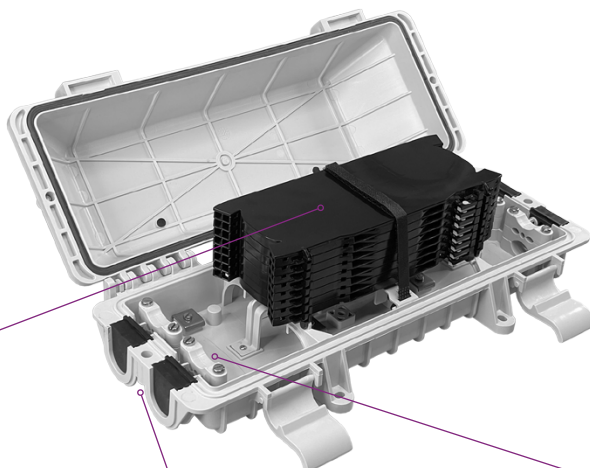

**EL-4128-MC****Mini encapsulado IP65 para empalme y segregación de fibra óptica
4 puertos - 64/128 fusiones****KEYNET[®]**
systems**Descriptivo**

Encapsulado en línea para empalme y segregación de fibra óptica con capacidad para 64/128 fusiones dispuestas en 8 bandejas.
Sus 4 puertos cierran mediante grommets disponibles en diversas opciones de número y diámetro de los cables.
Dispone de amplio espacio en la base para la gestión de las fibras tanto en paso como segregadas.

Uso recomendado y prestaciones destacables

Indicado para instalación en arqueta, pared y sobre fiador de tendido aéreo.
Construcción robusta con grado de protección IP65 y excelentes acabados para instalación en condiciones ambientales extremas.
Piezas metálicas de acero inoxidable incluida tornillería que incorpora un sistema de retención para impedir su pérdida accidental.

Grommets para puertos de entrada / salida

		Montados	Accesorios incluidos
Forma			
Número y sección cables	ø mm	1 x ø15 + 2 x ø7	1 x ø20 + 2 x ø5
Tamaño grommet	mm	35 x 35 x 16	35 x 35 x 16
Cantidad grommets incluidos	uds	4	2

1 ud

Plantilla medida puertos

1 ud

Cinta aislante

1 ud

Imágenes adicionales

Detalle interior bandejas

Detalle entrada cables