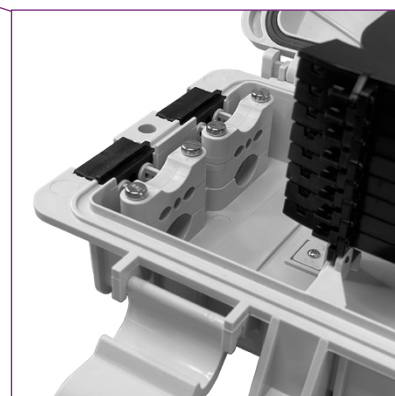

**EL-4128-MC****Mini encapsulado IP65 para empalme y segregación de fibra óptica
4 puertos - 64/128 fusiones****KEYNET[®]**
systems**Descriptivo**

Encapsulado en línea para empalme y segregación de fibra óptica con capacidad para 64/128 fusiones dispuestas en 8 bandejas.
Sus 4 puertos cierran mediante grommets disponibles en diversas opciones de número y diámetro de los cables.
Dispone de amplio espacio en la base para la gestión de las fibras tanto en paso como segregadas.

1 ud

Plantilla medida puertos

1 ud

Cinta aislante

1 ud

Imágenes adicionales

Detalle interior bandejas

Detalle entrada cables