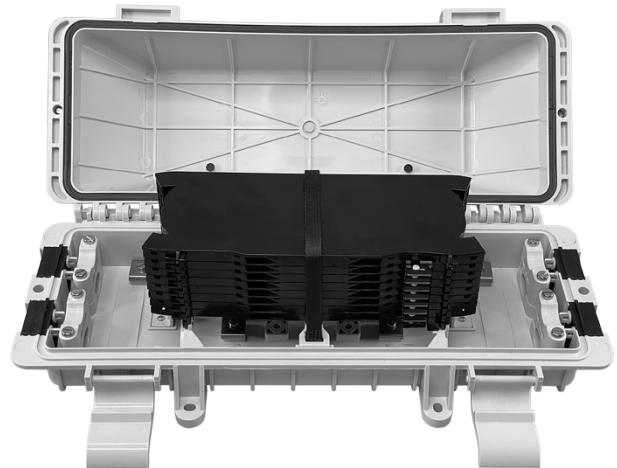

**EL-4128-MC****Mini encapsulado IP65 para empalme y segregación de fibra óptica
4 puertos - 64/128 fusiones****KEYNET[®]**
systems**Descriptivo**

Encapsulado en línea para empalme y segregación de fibra óptica con capacidad para 64/128 fusiones dispuestas en 8 bandejas.
Sus 4 puertos cierran mediante grommets disponibles en diversas opciones de número y diámetro de los cables.
Dispone de amplio espacio en la base para la gestión de las fibras tanto en paso como segregadas.

Uso recomendado y prestaciones destacables

Indicado para instalación en arqueta, pared y sobre fiador de tendido aéreo.
Construcción robusta con grado de protección IP65 y excelentes acabados para instalación en condiciones ambientales extremas.
Piezas metálicas de acero inoxidable incluida tornillería que incorpora un sistema de retención para impedir su pérdida accidental.

Especificaciones técnicas

Referencias			EL-4128-MC	
Construcción	Material de fabricación		PC-ABS	
	IP		65	
	IK		9	
	Entradas/salidas		4 en línea	
	Bandejas de empalme		8	
	Empalmes por bandeja		1 x 8 o 16 (doble altura - protector 40mm longitud)	
	Tipo de empalme		Fusión, mecánico	
	Capacidad máxima de acometidas		64/128	
	Diámetro cable admitidos		Ver grommets incluidos/disponibles	
	Rango de temperaturas		-25°C ~ +70°C	
	Color		Gris	
	Medidas	Ancho	mm	390
		Profundo	mm	120
Alto		mm	160	

Grommets para puertos de entrada / salida

		Montados	Accesorios incluidos
Forma			
Número y sección cables	ø mm	1 x ø15 + 2 x ø7	1 x ø20 + 2 x ø5
Tamaño grommet	mm	35 x 35 x 16	35 x 35 x 16
Cantidad grommets incluidos	uds	4	2