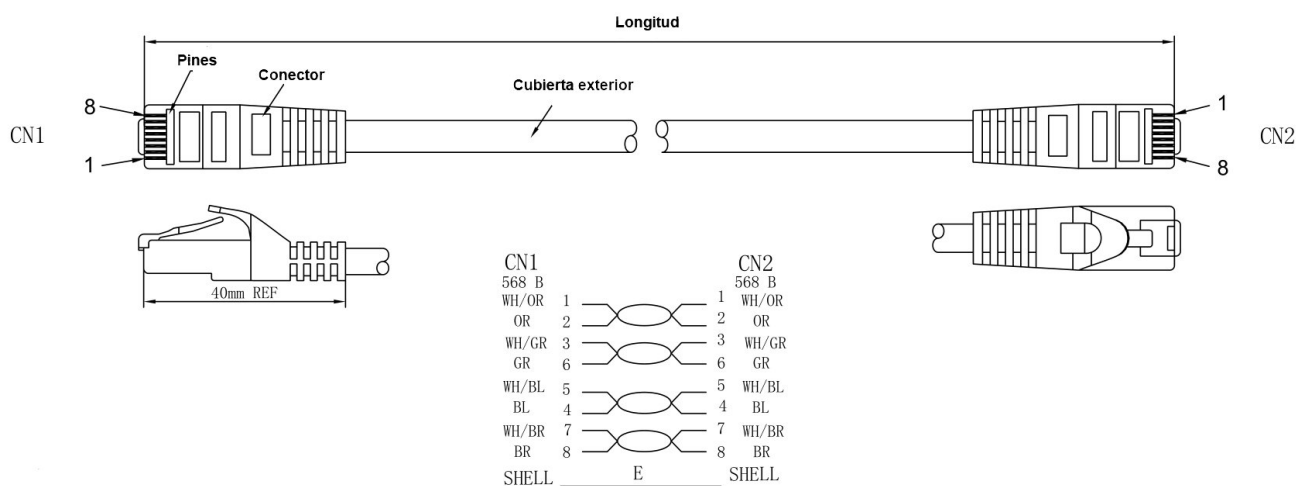

Conexión FTP Cat.6 RJ45 macho-macho

Este latiguillo blindado de Categoría 6 FTP ha sido diseñado para ofrecer un rendimiento óptimo en aplicaciones de hasta 250 MHz y velocidades de transmisión de hasta 1Gbps. El diseño de los conectores RJ45 resguardados por un capuchón, hacen que su manejo sea sencillo a la vez que se conserva una transmisión de alta calidad.

Características del producto

Característica	Descripción	Unidades	Valor
Conductores	Número de pares		4 trenzados
	Tipo		Multifilar
	Material		CCA
	Composición	mm	7 x 0.16
	Sección	AWG	26
	Aislamiento conductor		PVC
Cubierta exterior	Material		PVC
	Color		Gris
	Diámetro exterior	mm	6.0 ± 0.2
Conectores	Tipo		RJ45 blindado
	Pines		Chapados en oro
	Carcasa		PVC
	Color		Transparente / Gris
Resistencia de aislamiento	A 500Vcc	MΩ	10

Referencias y longitudes

Referencia	Longitud
WIR1680	0,5m
WIR1681	1.0m
WIR1682	1.5m
WIR1683	2.0m
WIR1684	3.0m
WIR1685	5.0m
WIR1686	7.5m
WIR1687	10.0m
WIR1688	15.0m
WIR1689	20.0m

Esquema de las partes

RoHS
Compliant