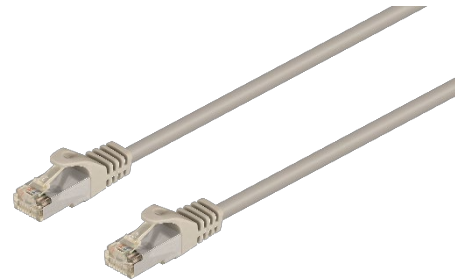

Conexión FTP Cat.6 RJ45 macho-macho

Este latiguillo blindado de Categoría 6 FTP ha sido diseñado para ofrecer un rendimiento óptimo en aplicaciones de hasta 250 MHz y velocidades de transmisión de hasta 1Gbps. El diseño de los conectores RJ45 resguardados por un capuchón, hacen que su manejo sea sencillo a la vez que se conserva una transmisión de alta calidad.

Características del producto

Característica	Descripción	Unidades	Valor
Conductores	Número de pares		4 trenzados
	Tipo		Multifilar
	Material		CCA
	Composición	mm	7 x 0.16
	Sección	AWG	26
	Aislamiento conductor		PVC
Cubierta exterior	Material		PVC
	Color		Gris
	Diámetro exterior	mm	6.0 ± 0.2
Conectores	Tipo		RJ45 blindado
	Pines		Chapados en oro
	Carcasa		PVC
	Color		Transparente / Gris
Resistencia de aislamiento	A 500Vcc	MΩ	10

Referencias y longitudes

Referencia	Longitud
WIR1680	0,5m
WIR1681	1.0m
WIR1682	1.5m
WIR1683	2.0m
WIR1684	3.0m
WIR1685	5.0m
WIR1686	7.5m
WIR1687	10.0m
WIR1688	15.0m
WIR1689	20.0m

Esquema de las partes

RoHS
Compliant