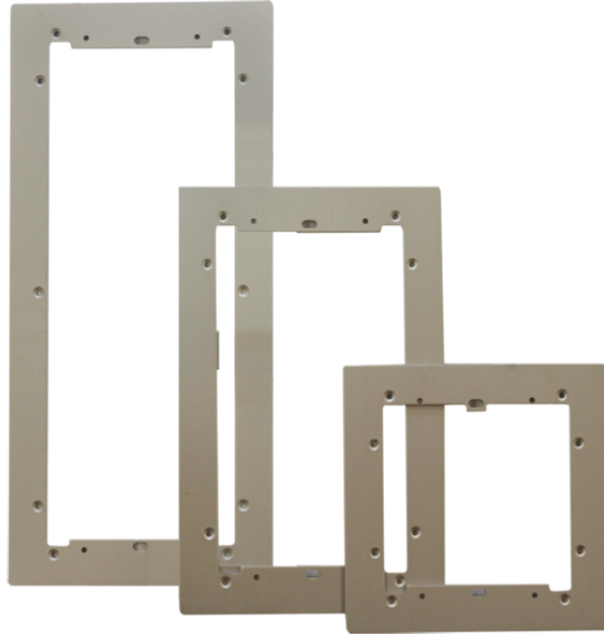

## **IKALL/IKALL METAL - MARCO EMBELLECEDOR**

Marco de aluminio natural anodizado. 2 modulos. Dimensiones 149x239x3mm

**31142****IKALL/IKALL METAL - MARCO EMBELLECEDOR****CARACTERÍSTICAS PRINCIPALES**

Altura (mm)	239
Anchura (mm)	149
Profundidad (mm)	3