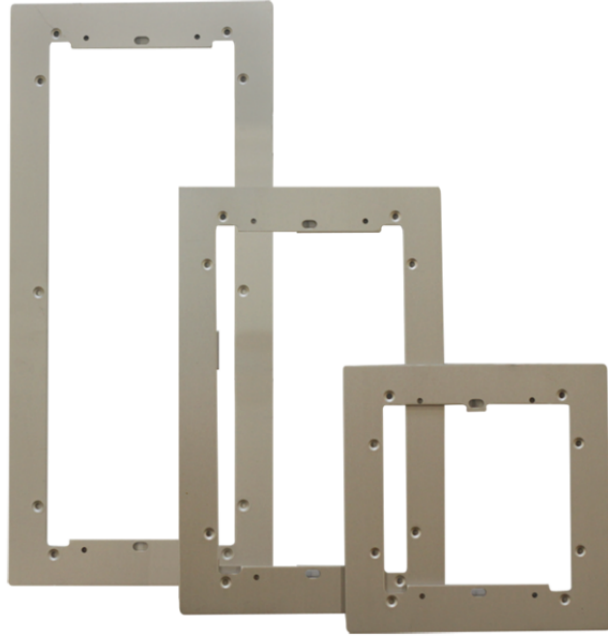

31141

IKALL/IKALL METAL - MARCO EMBELLECEDOR

Marco de aluminio natural anodizado. 1 modulo. Dimensiones 149x149x3mm

**31141****IKALL/IKALL METAL - MARCO EMBELLECEDOR****CARACTERÍSTICAS PRINCIPALES**

Altura (mm)	149
Anchura (mm)	149
Profundidad (mm)	3