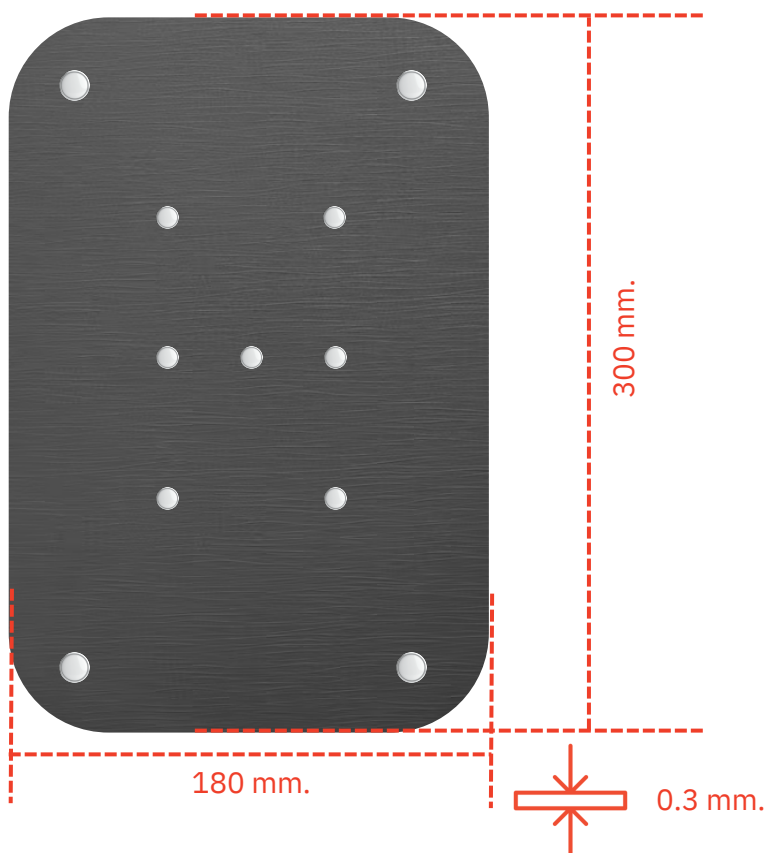

Accesorio para videoportero **Schnëlle**
TELEKOMMUNIKATION

Marco de acabado para 1 placa de calle Schnëlle.

Utilización:

Sustitución de paneles de puerta antiguos por los nuevos modelos, sirve para cubrir el espacio, haciendo que el panel se funda con el acabado, permitiendo que la instalación tenga un acabado perfecto.

Producto compatible con cualquier otra marca del mercado

ESPECIFICACIONES

Material	Aluminio
Color	Grafito
Grosor	0.3mm
Medidas	180 mm. de ancho x 300 mm.de alto