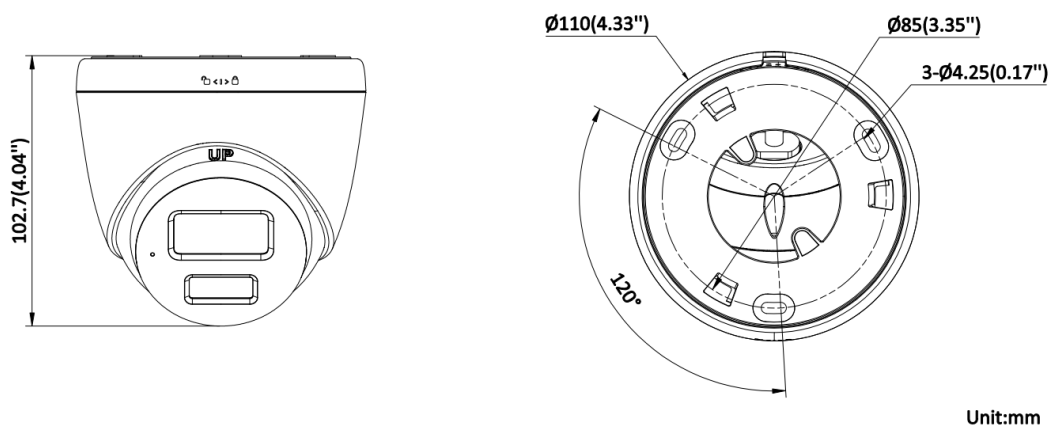

▪ Available Model

HWI-T260HA-LUF/SL(2.8mm)

HWI-T260HA-LUF/SL(4mm)

▪ Dimension

▪ **Accessory**

▪ **Optional**

DS-1272ZJ-110-TRS Wall mount	DS-1275ZJ-SUS Vertical pole mount	DS-1276ZJ-SUS Corner mount	DS-1280ZJ-S Junction box	DS-1281ZJ-S Inclined ceiling mount
				
				
DS-1280ZJ-TR13 Junction box	DS-1271ZJ-110-TRS DS-1271ZJ-110-TRS			
				
				