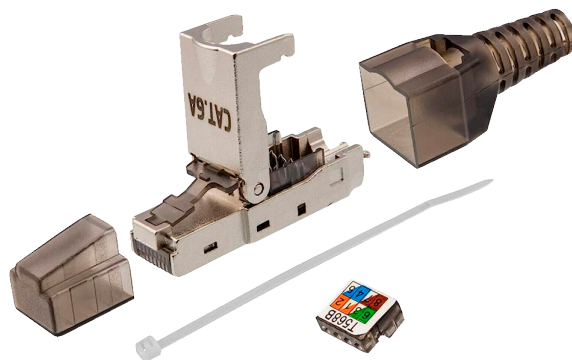

# CON300-FTP6A-TL

## Características

---

- Conector RJ45
- Especial para cable FTP categoría 6A
- Carcasa de metal
- Compatible con cables AWG23
- Fácil instalación sin necesidad de usar herramientas

## Especificaciones

---

**Tipo de conexión**

RJ45

---

**Compatibilidad**

Cables FTP categoría 6A

---

**Dimensione**

42 x 26.3 x 45 mm

---