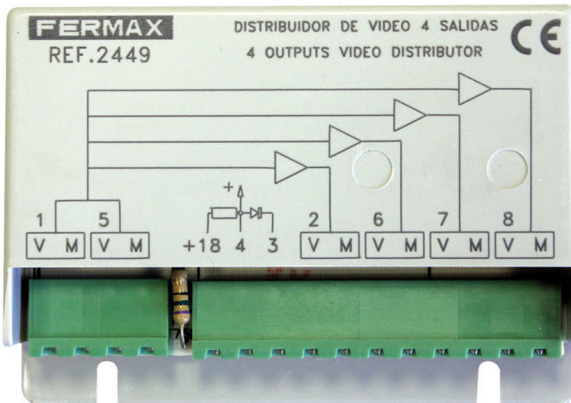

Código de producto

F02449

DISTRIBUIDOR VIDEO 4 SALIDAS

Referencia

EAN

2449

8424299024493

Descripción

Sistema Convencional: emplea hilos comunes a toda la instalación más 1 hilo de llamada (o retorno de llamada) por vivienda.

Recomendado en edificios de tamaño pequeño/medio (hasta 50 vecinos aprox.), con varios accesos y central de conserjería. Para urbanizaciones con entrada general y bloques interiores.

Realizan la distribución de video en varias salidas.

Se debe emplear en todas las bifurcaciones de la señal de video.

Disponibles de 2 y 4 salidas.

De reducido tamaño permiten su instalación en registros eléctricos. Se pueden empotrar en cajas estándar de 10x10 cm. Disponen de tiras adhesivas para su fijación, o bien, se pueden atornillar directamente a la pared.

Especificaciones Técnicas

Dimensiones:86x65x23mm

Detalles

Peso producto embalado (kg)	Medidas del embalaje (alto x ancho x profundo) cm	Tecnología Videoportero
0.1034	6,3x10x7,2	VDS

Manuales

- 92236 Distribuidor 2-4 Salidas Ref.2448-9 V02_13.pdf