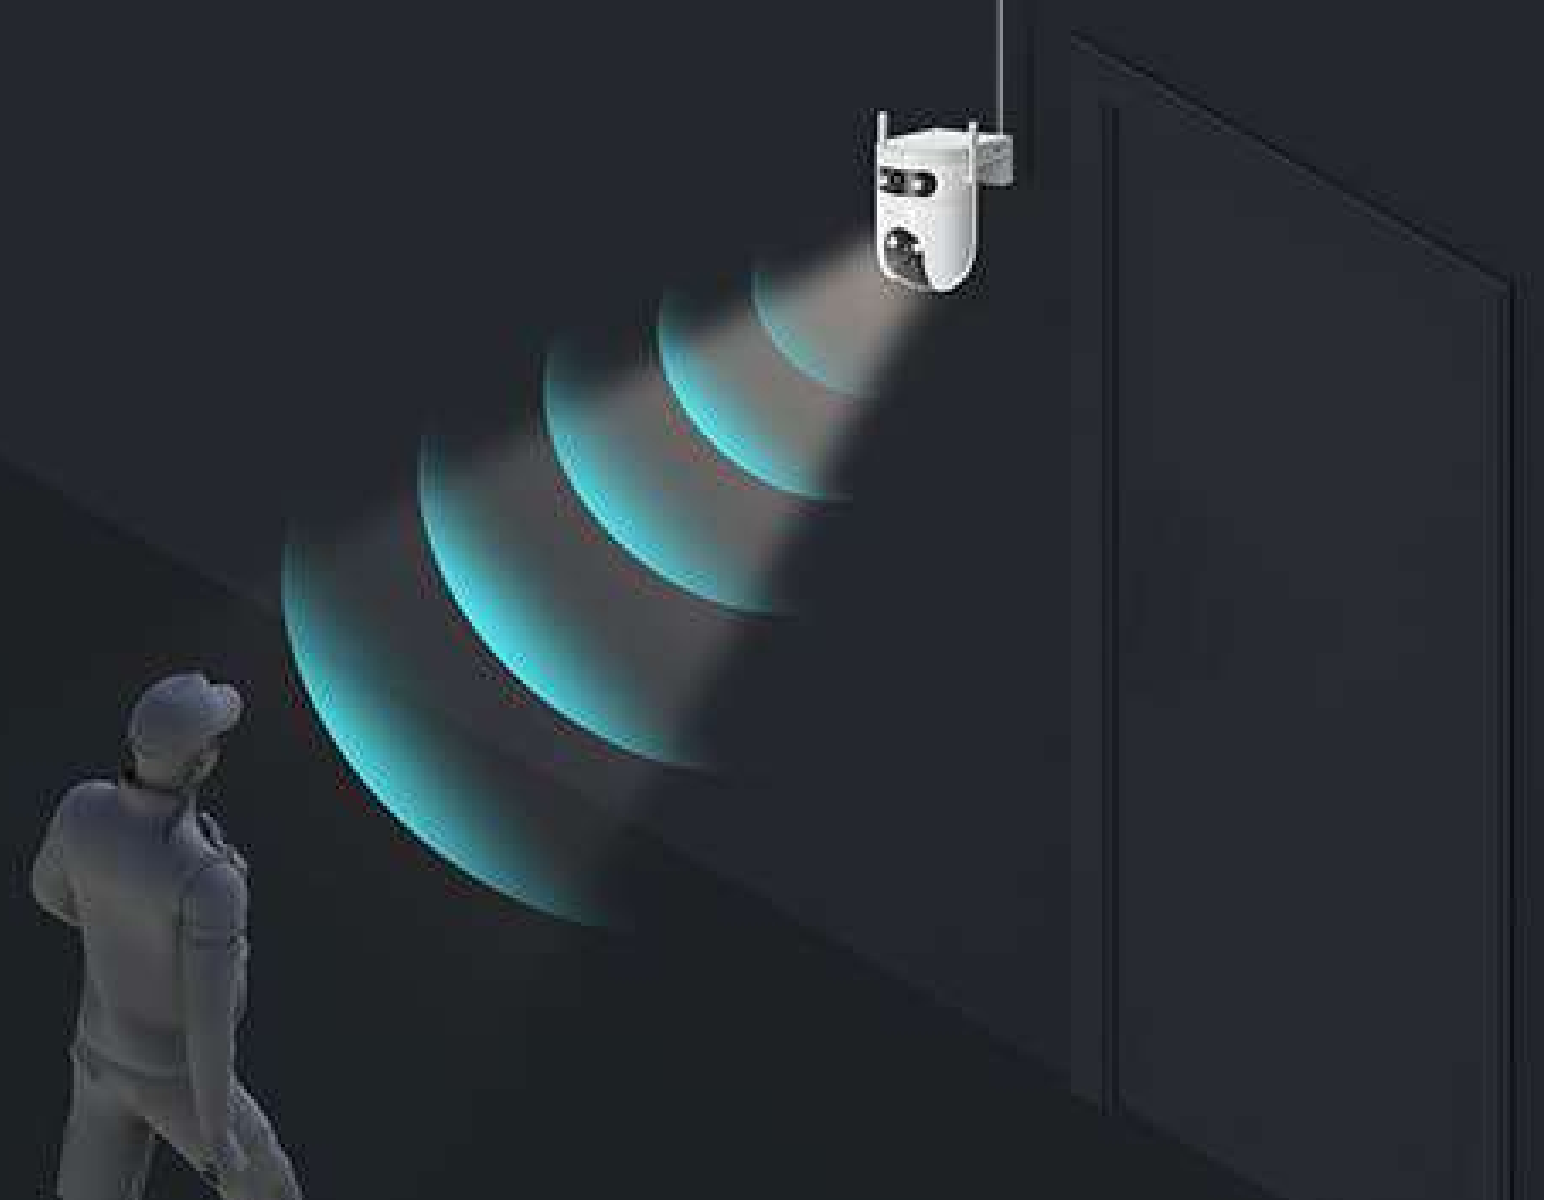

H9c Dual **3K y 3K**

Cámara Wi-Fi de doble lente con movimiento horizontal y vertical

Seguridad que ve más, protege mejor

Experimente el futuro de la automatización de la seguridad con la cámara Wi-Fi inteligente de doble lente H9c 3K. Este avanzado sistema de cámaras proporciona imágenes aún más claras y detalladas que su predecesor gracias a su resolución 3K. El diseño de doble lente garantiza una cobertura integral de grandes áreas, reduciendo la necesidad de múltiples cámaras. También cuenta con funciones avanzadas como la detección de personas, de la forma del vehículo y el seguimiento inteligente basados en IA.

Conexiones más rápidas, mayor cobertura

Al ser compatible con Wi-Fi 6, el H9c Dual tiene muchas menos probabilidades de enfrentar problemas de red al operar fuera de casa.³ Además de una mejor estabilidad de la conexión Wi-Fi, puedes disfrutar de una transmisión de video dual 3K más fluida y una respuesta de cámara más rápida al controlarlo de forma remota.

Alertas de voz personalizables

Las comunicaciones pueden ser así de fáciles

Disfruta de audio bidireccional con solo usar tu smartphone. O bien, pregraba un mensaje de voz de 10 segundos que se reproduce automáticamente al detectar movimiento.

Un guardia vigilante que trabaja las 24 horas del día.

La H9c Dual integra la apreciada función de defensa activa de EZVIZ para brindar una capa adicional de protección. Al detectar intrusos, la cámara activará una potente sirena y luces intermitentes para ahuyentarlos.