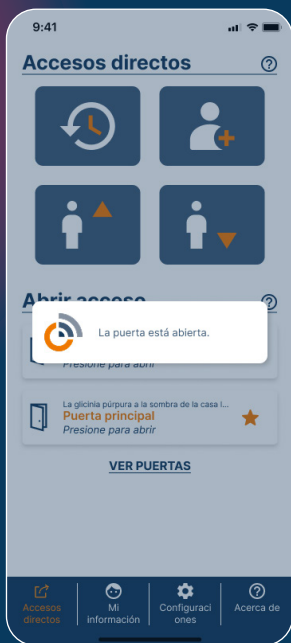

¿CÓMO USAR MOBIPASS?

1. Descarga y abre la app
2. Ve a la pestaña **Accesos directos**
3. Aparecerán todos tus accesos autorizados
4. Toca el acceso que desees para abrirlo de forma remota.

ES BUENO SABERLO

Residencia de la arena

Puerta principal
Presione para abrir

Puedes agregar hasta dos accesos a **favoritos** para un acceso más rápido tocando el ícono de la estrella. ★

Recibirás una **notificación** cuando tu administrador te asigne o retire un acceso.

+ DE 2,6 MILLONES DE VIVIENDAS EQUIPADAS