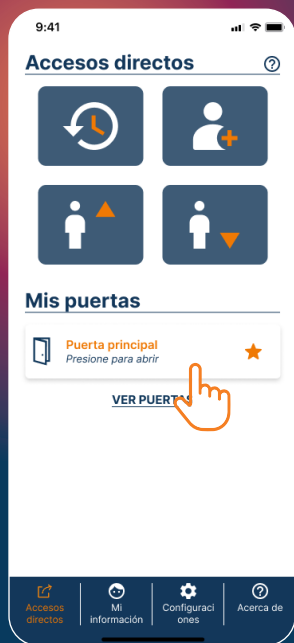

¿CÓMO USAR MOBIPASS?

1. Descarga y abre la app
2. Ve a la pestaña **Accesos directos**
3. Aparecerán todos tus accesos autorizados
4. Toca el acceso que desees para abrirlo de forma remota.

ES BUENO SABERLO

Residencia de la arena

Puerta principal
Presione para abrir

Puedes agregar hasta dos accesos a **favoritos** para un acceso más rápido tocando el ícono de la estrella. ★

Recibirás una **notificación** cuando tu administrador te asigne o retire un acceso.

+ DE 2,6 MILLONES DE VIVIENDAS EQUIPADAS