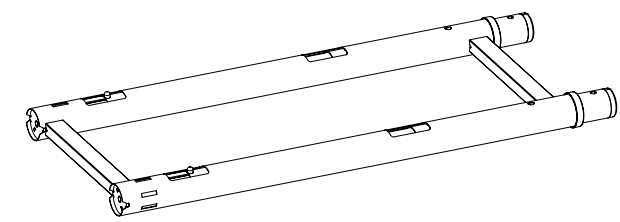

Contenido

A (x1)