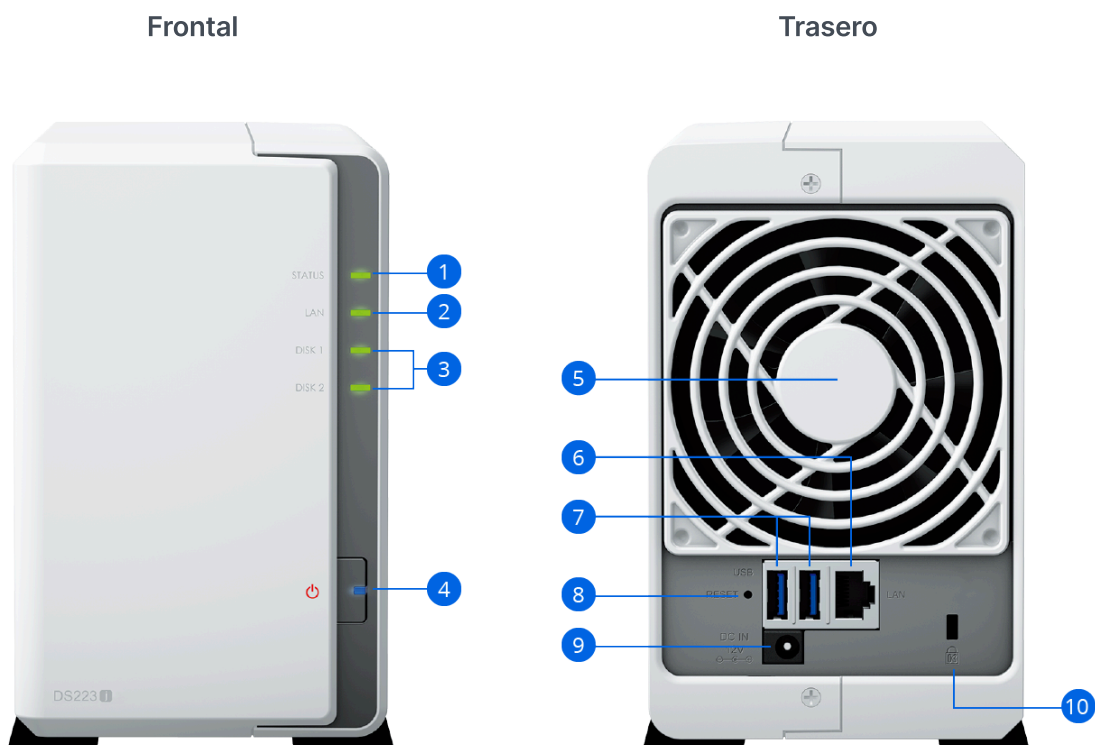

Vigilancia de Vídeo Versátil y Privada

[Synology Surveillance Station](#) transforma cualquier sistema Synology en un potente grabador de vídeo en red (NVR).

- Más de 8,700 modelos de cámaras compatibles
- Soporte ONVIF para una selección más amplia de cámaras
- Almacenamiento privado de grabaciones sin suscripción
- Acceso a través de navegadores web, clientes de escritorio y aplicaciones móviles
- Reglas basadas en eventos para activar acciones específicas
- Opciones de notificación por correo electrónico, SMS y push
- Grabación simultánea en la nube con [C2 Backup for Surveillance](#) para una capa adicional de protección de datos y un uso compartido más conveniente¹¹

Visión General del Hardware

N.º	Nombre	N.º	Nombre
1.	Indicador de estado	6.	Puerto 1GbE RJ-45
2.	Indicador LAN	7.	Puerto USB 3.2 Gen 1
3.	Indicadores de estado de la unidad	8.	Botón de reinicio
4.	Botón e indicador de encendido	9.	Puerto de alimentación
5.	Ventilador	10.	Ranura de seguridad Kensington