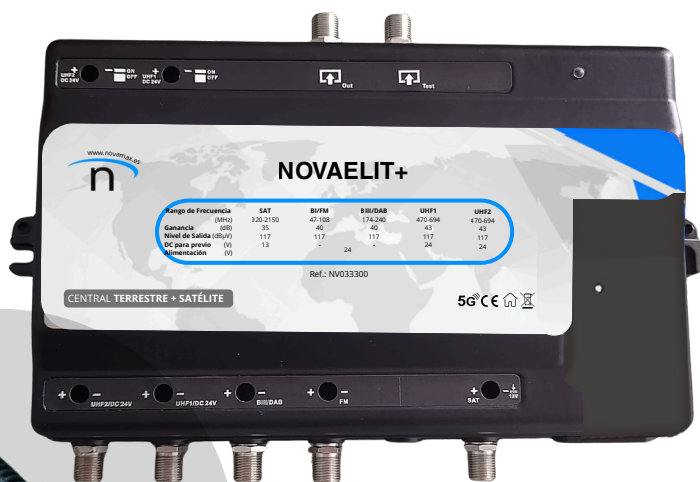

REF. NV033300

NOVAELIT+
(TERRESTRE-SATELITE)

Central Terrestre-Satélite (BI/FM, BIII, UHF y SAT)

Características Generales:

- Central compacta con entradas independientes: BI/FM, BIII, UHF, SAT.
- Amplificación y mezcla de señales terrestres y satélite.
- Ajuste independiente de ganancia por banda.
- Led indicadores de estado de alimentación.
- Conector de test (-30 dB).
- Carcasa metálica blindada para mejor rechazo de interferencias.
- Montaje mural sencillo (incluye tornillería).

Conector de figura 8
IEC C7

Características Técnicas

Puerto / Banda	Frecuencia (MHz)	Ganancia (dB)	Planicidad de ganancia (dB)	Regulación de pendiente	Ajuste de ganancia (dB)	Nivel máx. salida (dBµV)
BI + FM	47 - 108	40	±2	N/A	>20	117
BIII	174 - 232	40	±2	N/A	>20	117
UHF	470 - 694	43	±2	N/A	>20	117
SAT (IF)	950 - 2150	35	±2.5	N/A	>20	117
Test	-30	-	-	-	-	-

Otros Parámetros:

- Rechazo fuera de banda: ≤ 20 dB @ 720 MHz
- Retorno (Return loss): ≤ -10 dB
- Figura de ruido (Noise figure): N/A

Alimentación y Consumo

- Entrada de red: 240V AC
- Salidas de alimentación:
 - UHF: 24V DC / 0,2A (conmutado)
 - SAT: 13V DC / 0,2A
- Conectores: Tipo F