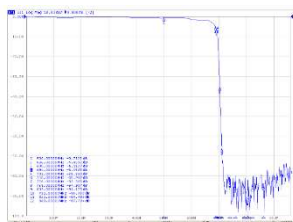

FILTRO DE MASTIL LTE 5G

Ref: NV032115G

Descripción del producto

- Filtro de mástil profesional
- Con rechazo de banda LTE/5G
- Para interior - exterior

Especificaciones Técnicas

Entradas	1 - 1
Rango de Frecuencia (Mhz)	5-694 Mhz
Grupo de Canales	VHF-UHF (21~48)
Atenuación	<1.5 dB
Rechazo de banda	VHF: NO LTE 5G: 703Mhz (>30dB) SAT: >65dB
Alimentación (V)	24V. 300mA
Conexión	Conectores Tipo "F"