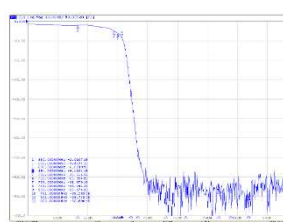

FILTRO DE MASTIL LTE 5G

Ref: NV032115G

Descripción del producto

- Filtro de mástil profesional
- Con rechazo de banda LTE/5G
- Para interior - exterior

Especificaciones Técnicas

Entradas	1 - 1
Rango de Frecuencia (Mhz)	5-694 Mhz
Grupo de Canales	VHF-UHF (21~48)
Atenuación	<1.5 dB
Rechazo de banda	VHF: NO LTE 5G: 703Mhz (>30dB) SAT: >65dB
Alimentación (V)	24V. 300mA
Conexión	Conectores Tipo "F"